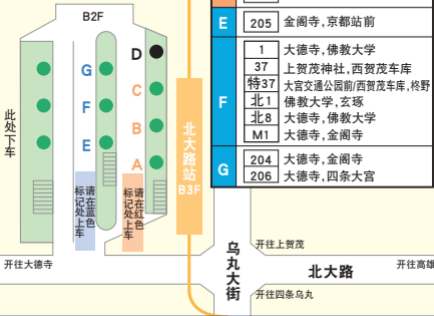

D 北大路公交总站 (地铁北大路站) 北大路バスターミナル (地下鉄北大路駅)

※A C公交点
开往河原町和东山方向

※E G公交点
开往千本和西大路方向

A	北3	上贺茂神社, 京都产业大学
	204	银阁寺, 冈崎地区
B	206	祇园, 清水寺, 三十三间堂
	北8	诗仙堂, 修学院
C	1	下鸭神社, 出町柳站前
	37	四条河原町, 三条京阪
	205	下鸭神社, 四条河原町, 京都站前
E	205	金阁寺, 京都站前
F	1	大德寺, 佛教大学
	37	上贺茂神社, 西贺茂车库
	特37	大宫交通公园前/西贺茂车库, 柘野
	北1	佛教大学, 玄琢
	北8	大德寺, 佛教大学
M1	大德寺, 金阁寺	
G	204	大德寺, 金阁寺
	206	大德寺, 四条大宫